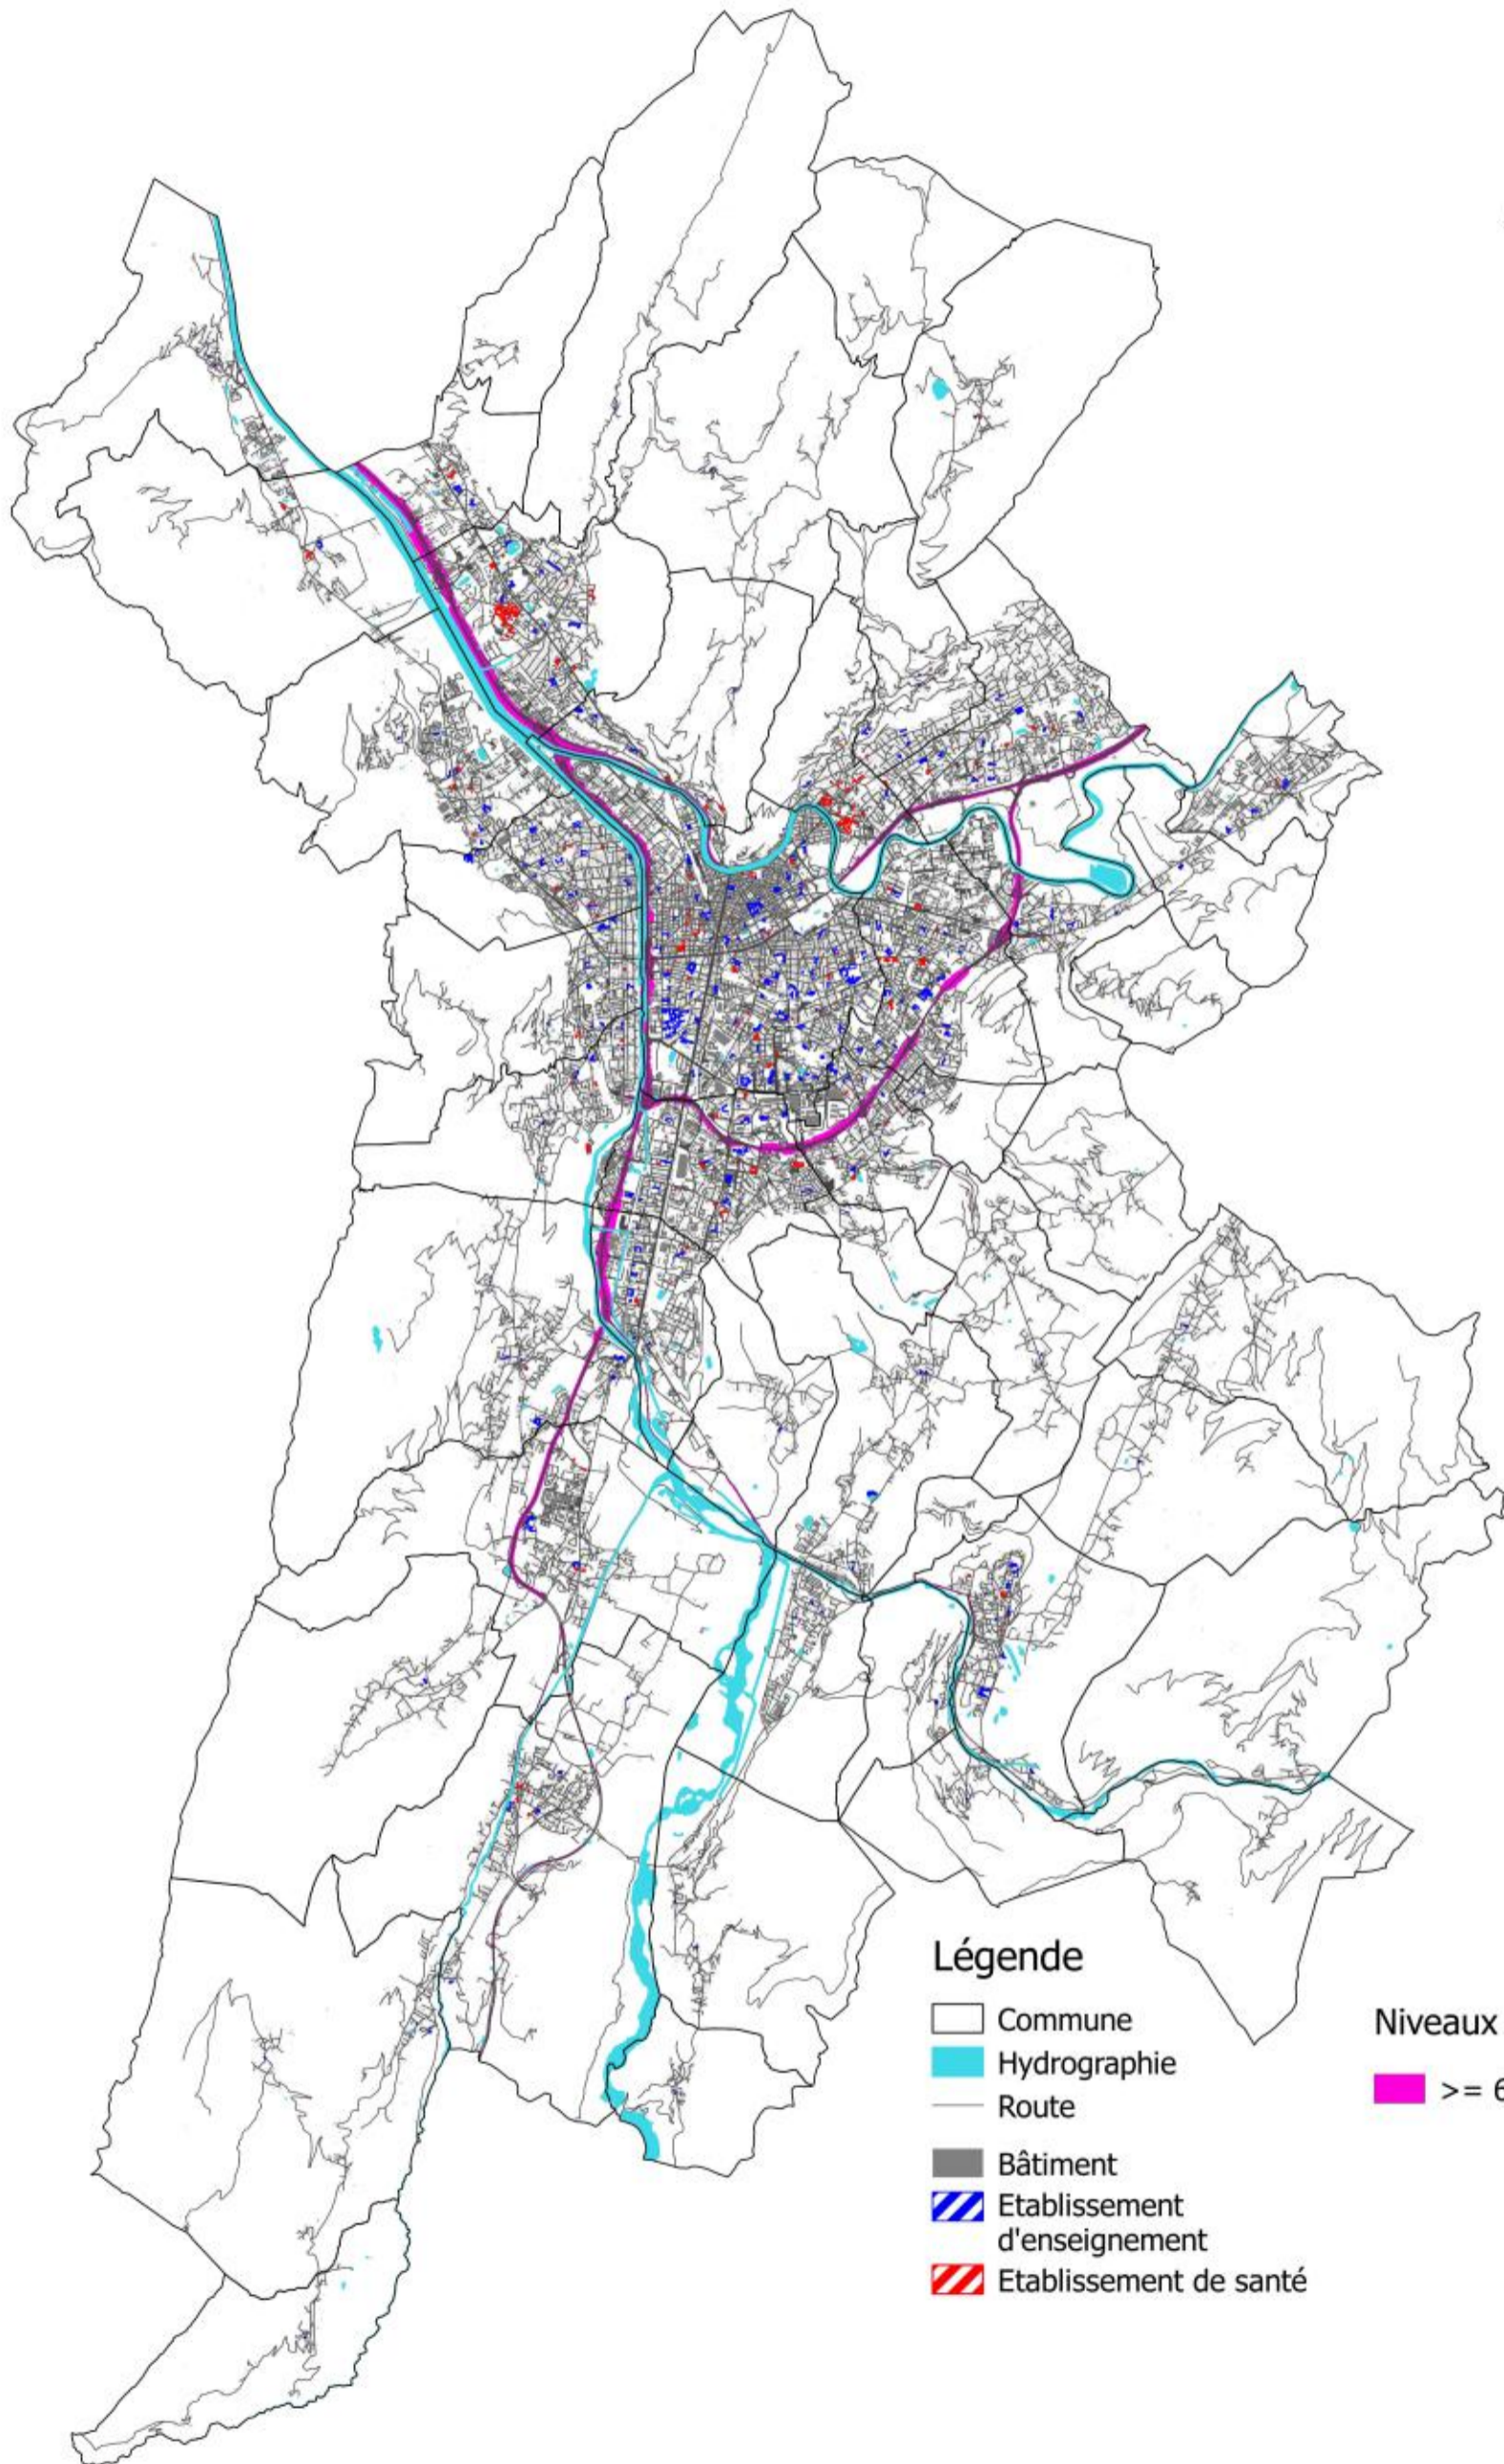

Cartographie de dépassement des valeurs limites du bruit routier (type C)

Territoire de Grenoble-Alpes Métropole
Indicateur : LN (22h - 6h)

Edition : juin 2019

Légende

-  Commune
-  Hydrographie
-  Route
-  Bâtiment
-  Etablissement d'enseignement
-  Etablissement de santé