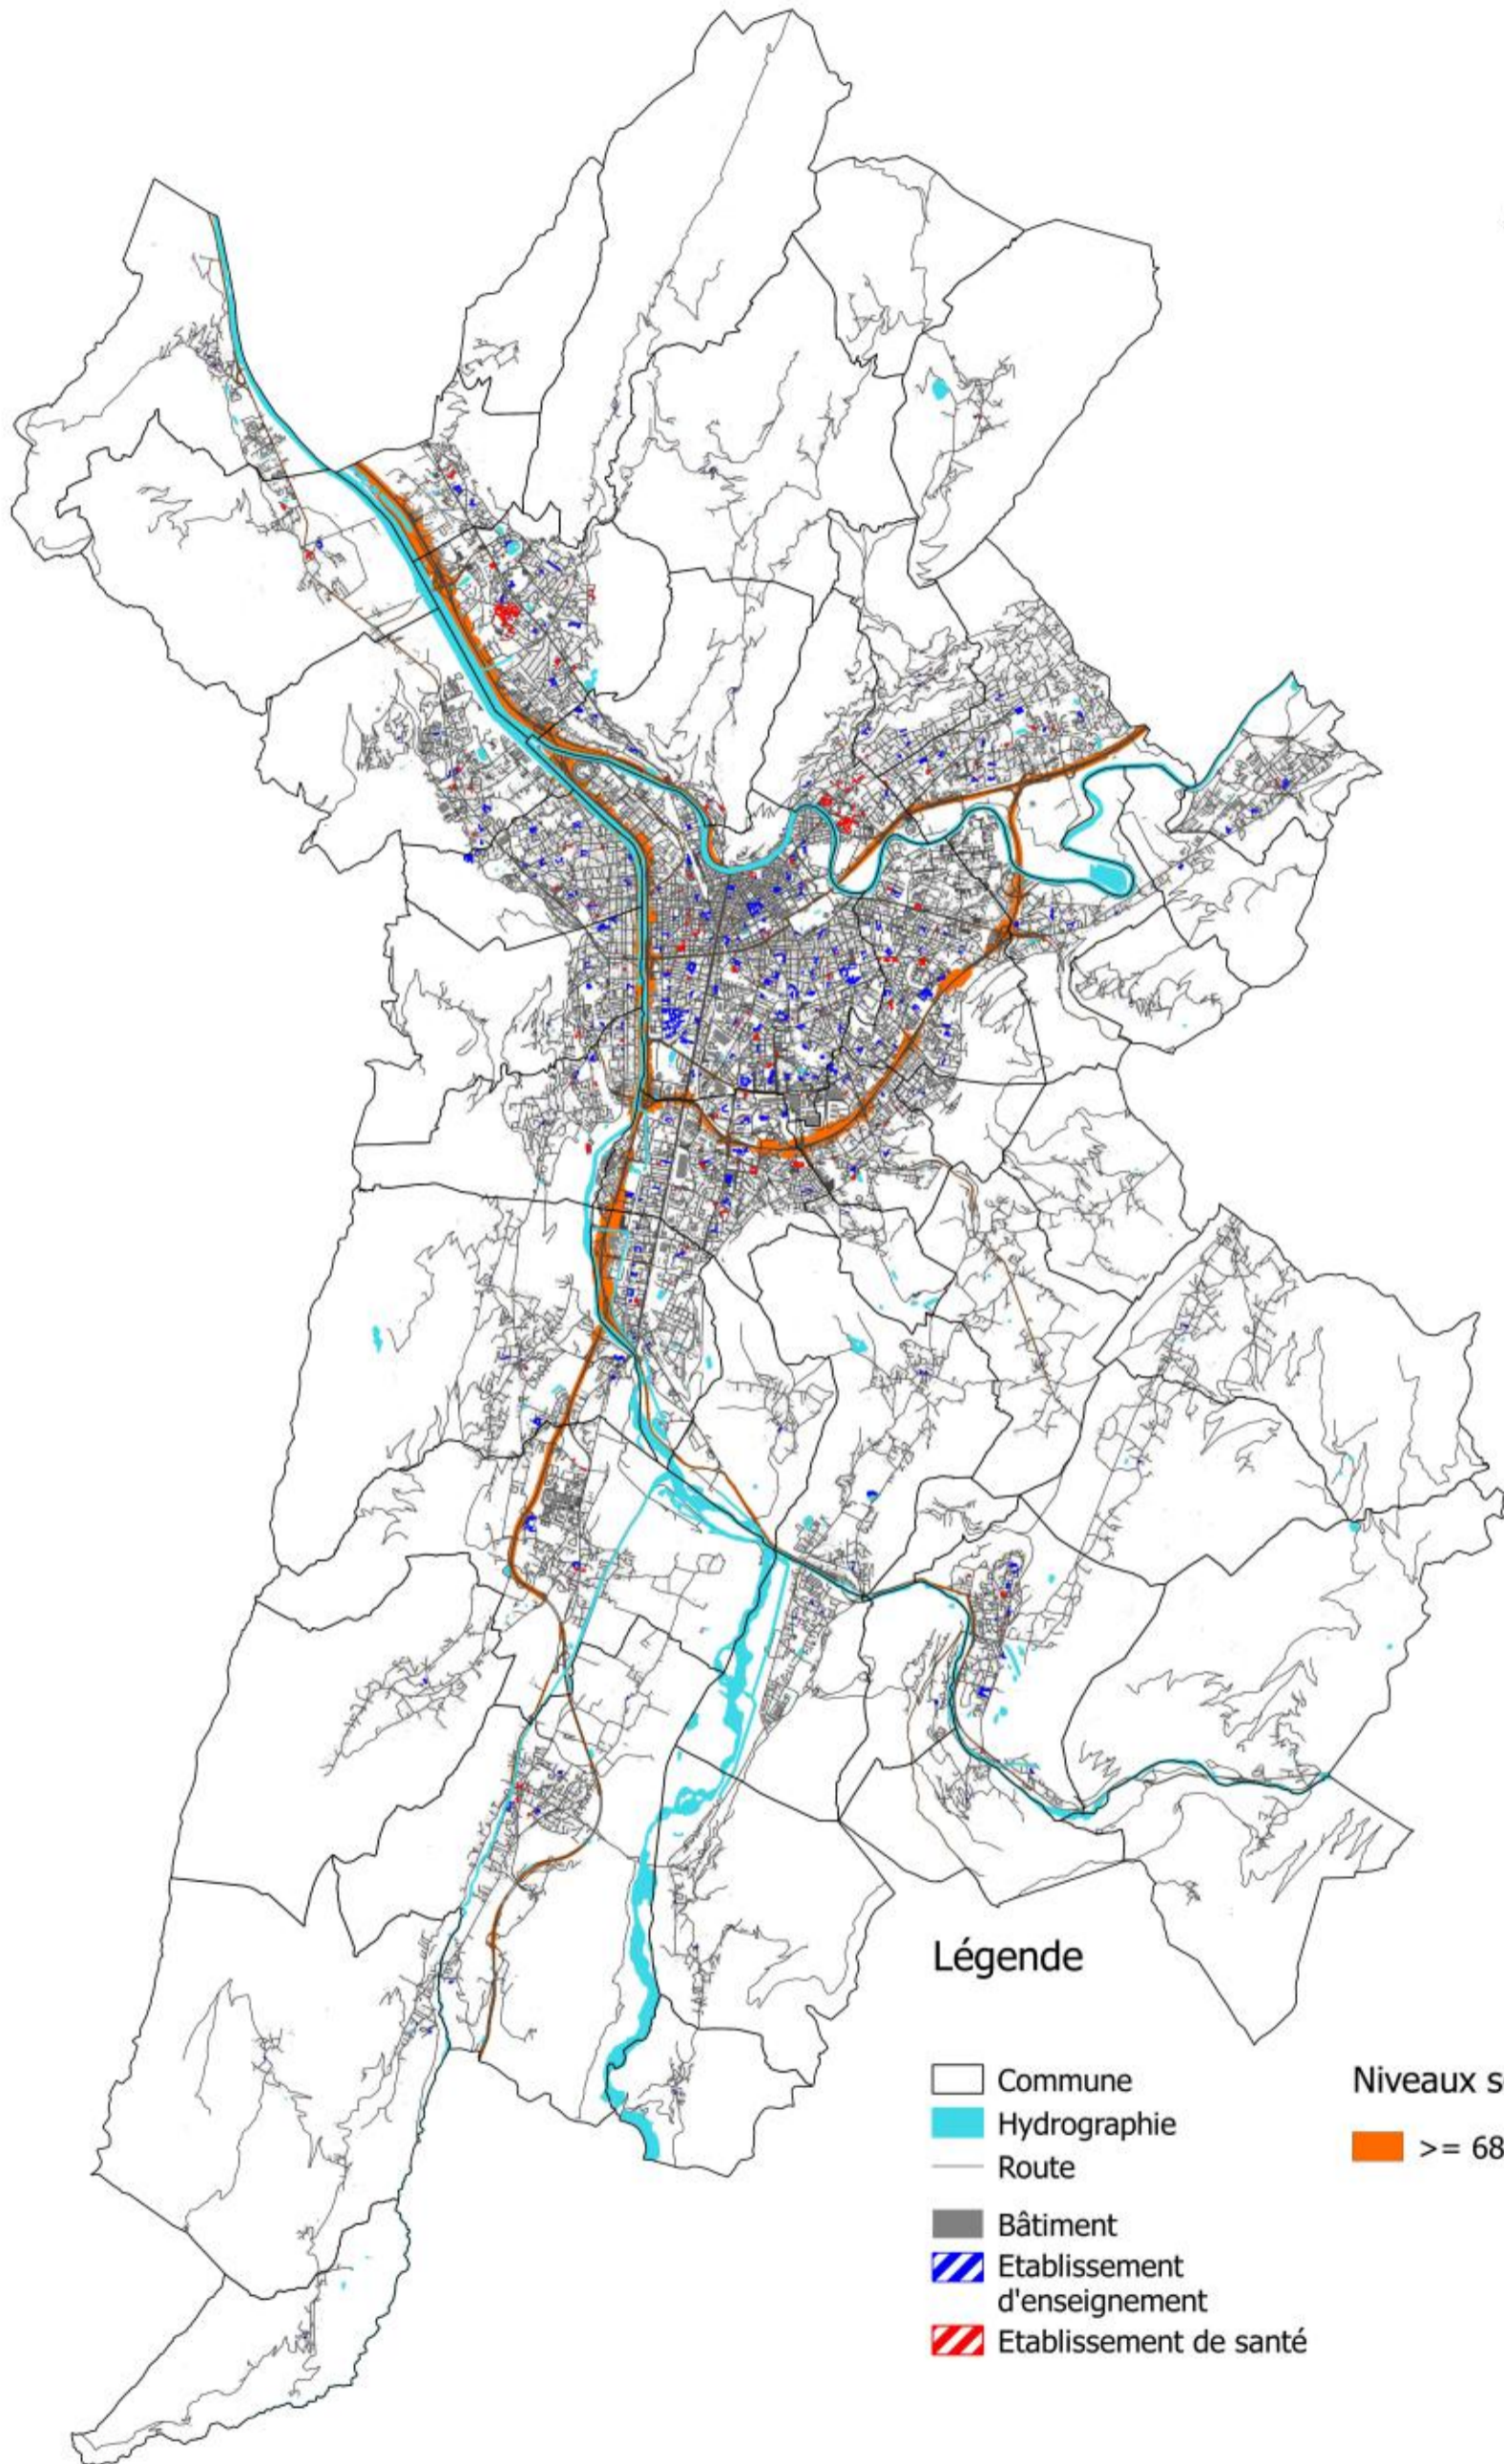

Cartographie de dépassement des valeurs limites du bruit routier (type C)

Territoire de Grenoble-Alpes Métropole
Indicateur : LDEN (24h)

Edition : juin 2019

Légende

- Commune
- Hydrographie
- Route
- Bâtiment
- Etablissement d'enseignement
- Etablissement de santé

Niveaux sonores

 ≥ 68 dB(A)

0 2 4 6 8 km