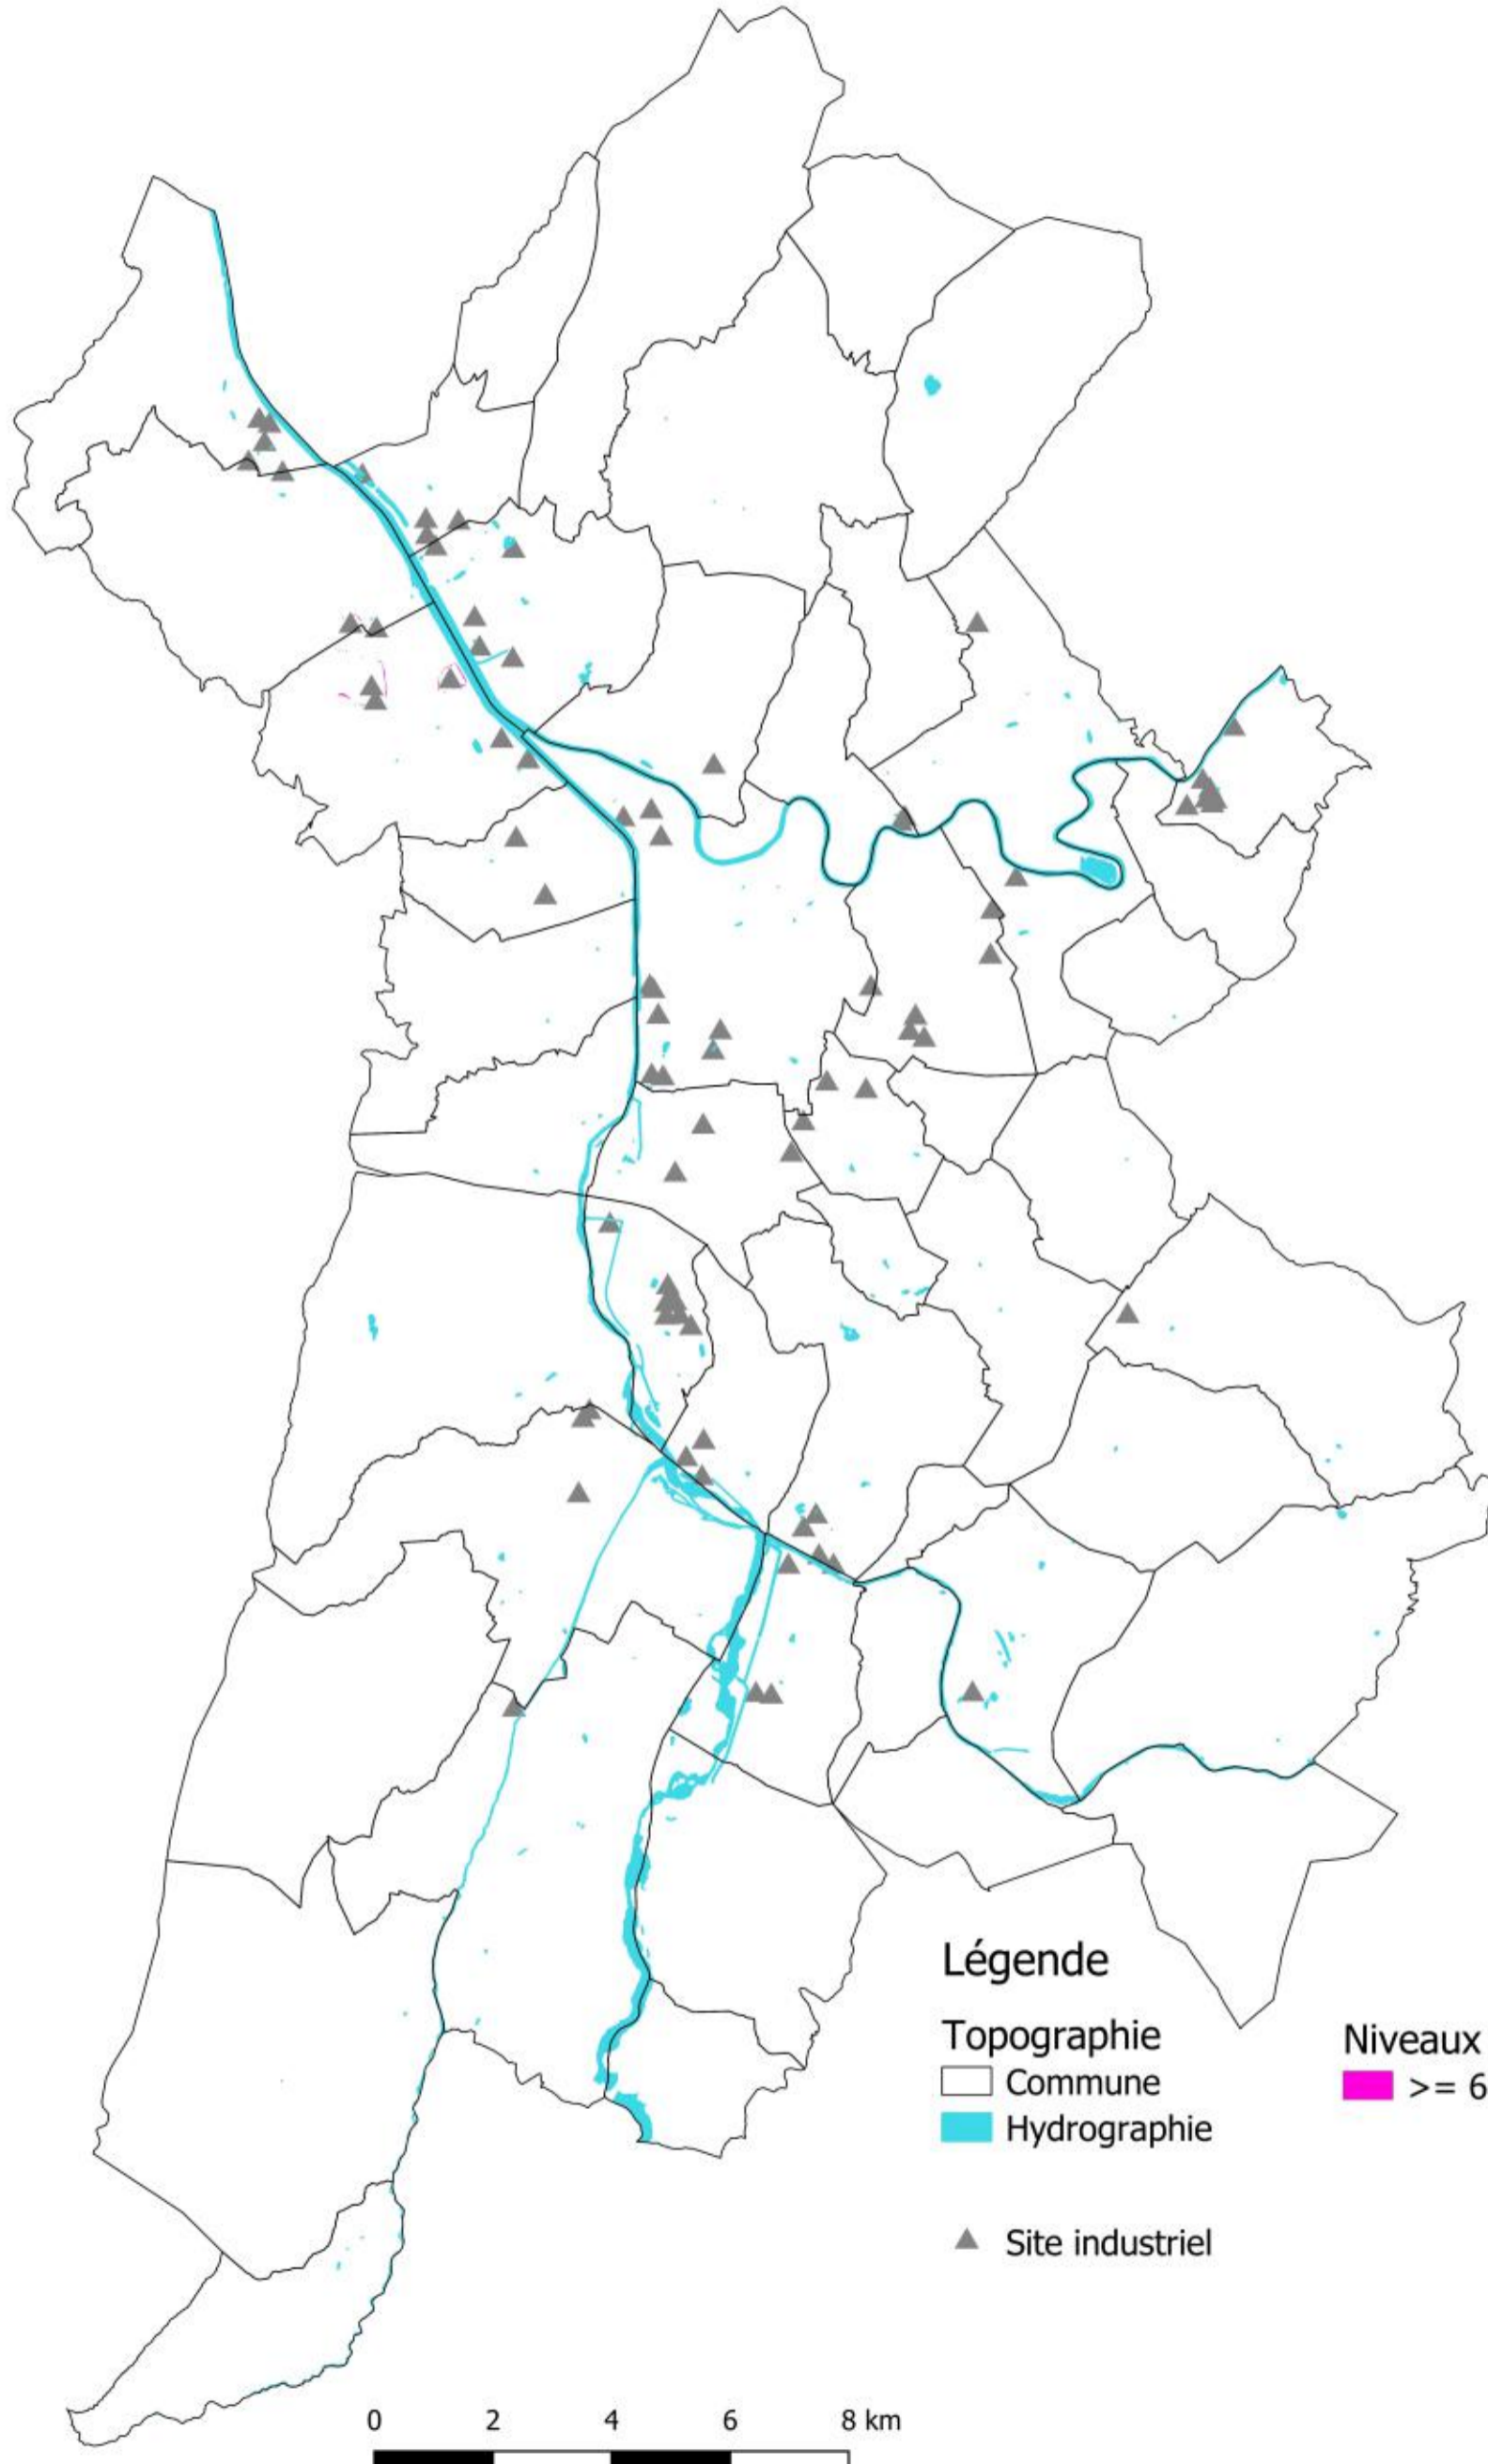

# Cartographie de dépassement des valeurs limites du bruit industriel (type C)

Territoire de Grenoble-Alpes Métropole

Indicateur : LN (22h - 6h)

Edition : juin 2019

## Légende

Topographie

□ Commune

■ Hydrographie

▲ Site industriel

Niveaux sonores

■  $\geq 60$  dB(A)

0 2 4 6 8 km