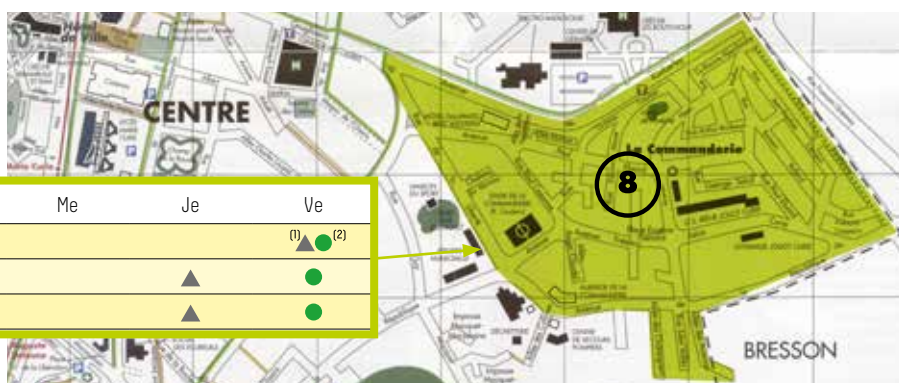

### ZONE ÉCHIROLLES

	Lu	Ma	Me	Je	Ve
Habitat individuel		■			(1)▲ (2)●
Habitat collectif	●	■		▲	●
Résidence du Château	▲	●		▲	●

(1) semaines impaires (2) semaines paires

## Liste des rues concernées par les opérations pilotes

### Zone 1 - Hyper-Centre

Toute la rue	<b>Agier</b>	(Rue)
Toute la rue	<b>Alphand</b>	(Rue)
Toute la rue	<b>Barnave</b>	(Rue)
Toute la rue	<b>Berlioz</b>	(Rue Hector)
Toute la rue	<b>Blanchard</b>	(Rue Raoul)
Toute la rue	<b>Brocherie</b>	(Rue)
Toute la rue	<b>Carnot</b>	(Rue du Président)
Toute la rue	<b>Claveyson</b>	(Place)
Toute la rue	<b>Clercs</b>	(Rue des)
Toute la rue	<b>Cujas</b>	(Rue)
Toute la rue	<b>Duclot</b>	(Rue Pierre)
Toute la rue	<b>Gordes</b>	(Place de)
Toute la rue	<b>Grande</b>	(Rue)
Toute la rue	<b>Grenette Nord</b>	(Place)
Toute la rue	<b>Herbes</b>	(Place aux)
Toute la rue	<b>Lafayette</b>	(Rue)
Côté Jardin de ville	<b>Montorge</b>	(Rue)
Toute la rue	<b>Notre Dame</b>	(Place)
Toute la rue	<b>Rahoul</b>	(Rue Diodore)
Toute la rue	<b>Renauldon</b>	(Rue)
Du N°10 au N°17	<b>République</b>	(Rue)
Toute la rue	<b>Rousseau</b>	(Rue Jean-Jacques)
Toute la rue	<b>Saint-André</b>	(Place)
Toute la rue côté pair	<b>Sainte-Claire</b>	(Place)
Toute la rue	<b>Taulier</b>	(Rue Frédéric)
Toute la rue	<b>Valbonnais</b>	(Rue du)
Toute la rue	<b>Vicat</b>	(Rue)