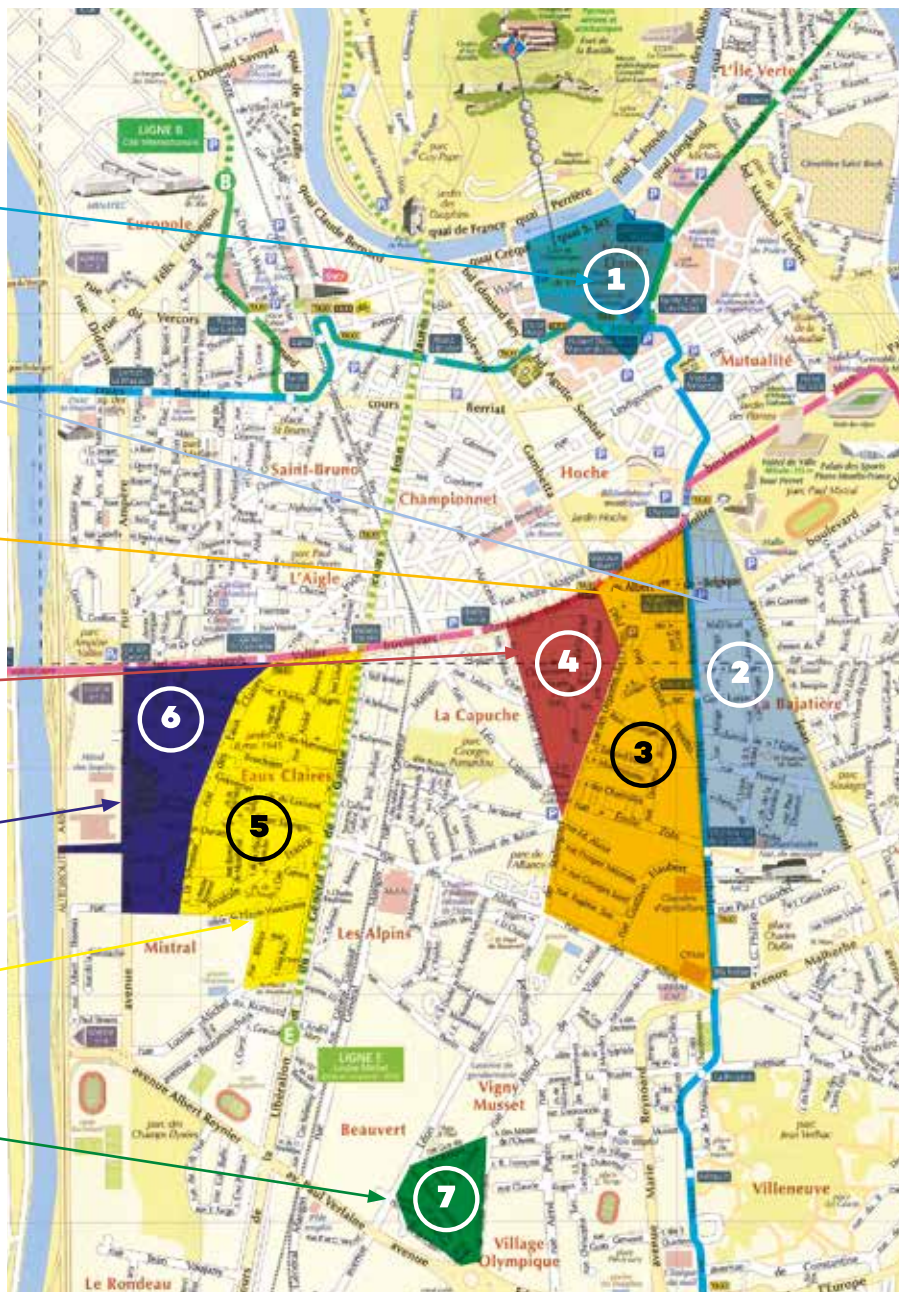

OPÉRATIONS PILOTES DE NOUVELLES COLLECTES ET NOUVELLES FRÉQUENCES SUR GRENOBLE ET ÉCHIROLLES

CALENDRIER DES NOUVEAUX JOURS DE COLLECTE

● Collecte des bacs verts (déchets recyclables) ▲ Collecte des bacs gris (déchets résiduels) ■ Collecte des bacs marron (déchets alimentaires)

ZONE GRENOBLE

1	Lu	Ma	Me	Je	Ve	Sa
		●	▲		●	▲
+ Test de services pour les professionnels :						
• Collecte de déchets alimentaires						
• Collecte de cartons						
2	Lu	Ma	Me	Je	Ve	
		▲	●	▲	●	
3	Lu	Ma	Me	Je	Ve	
	●	▲		●	▲	
4	Lu	Ma	Me	Je	Ve	
	●	■	▲	●		
6	Lu	Ma	Me	Je	Ve	
		●▲			●▲	
5	Lu	Ma	Me	Je	Ve	
	●▲			●▲		
7	Lu	Ma	Me	Je	Ve	
			●▲