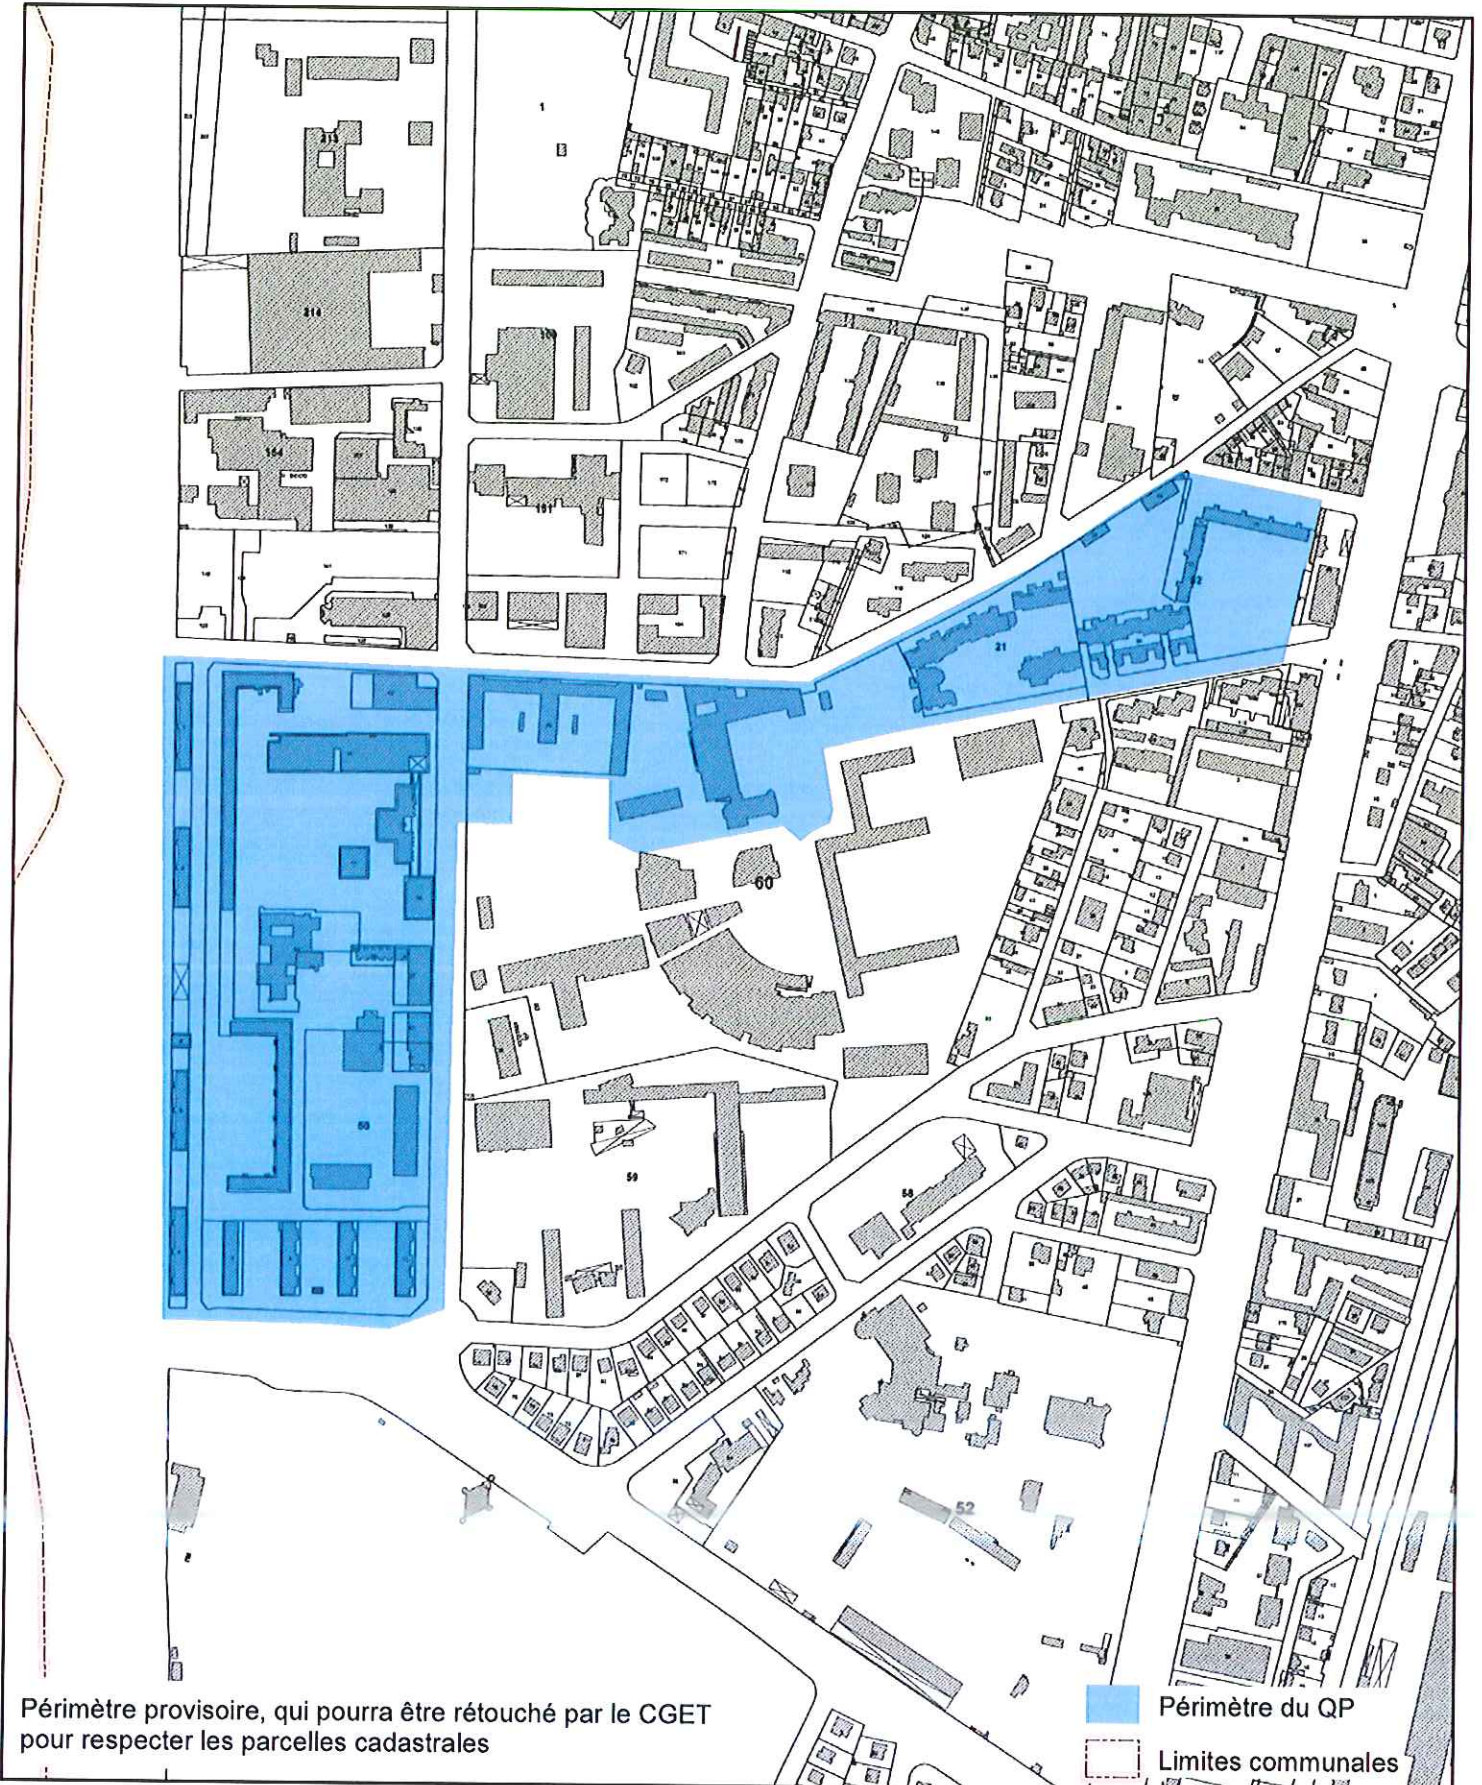

Premier ministre

COMMISSARIAT  
GÉNÉRAL  
À L'ÉGALITÉ  
DES TERRITOIRES

Département : Isère

Commune : Grenoble

CA de Grenoble-Alpes-Métropole (Métro)

Quartier : Mistral Lys Rouge Camine

Périmètre provisoire, qui pourra être rétouché par le CGET pour respecter les parcelles cadastrales

 Périmètre du QP

 Limites communales