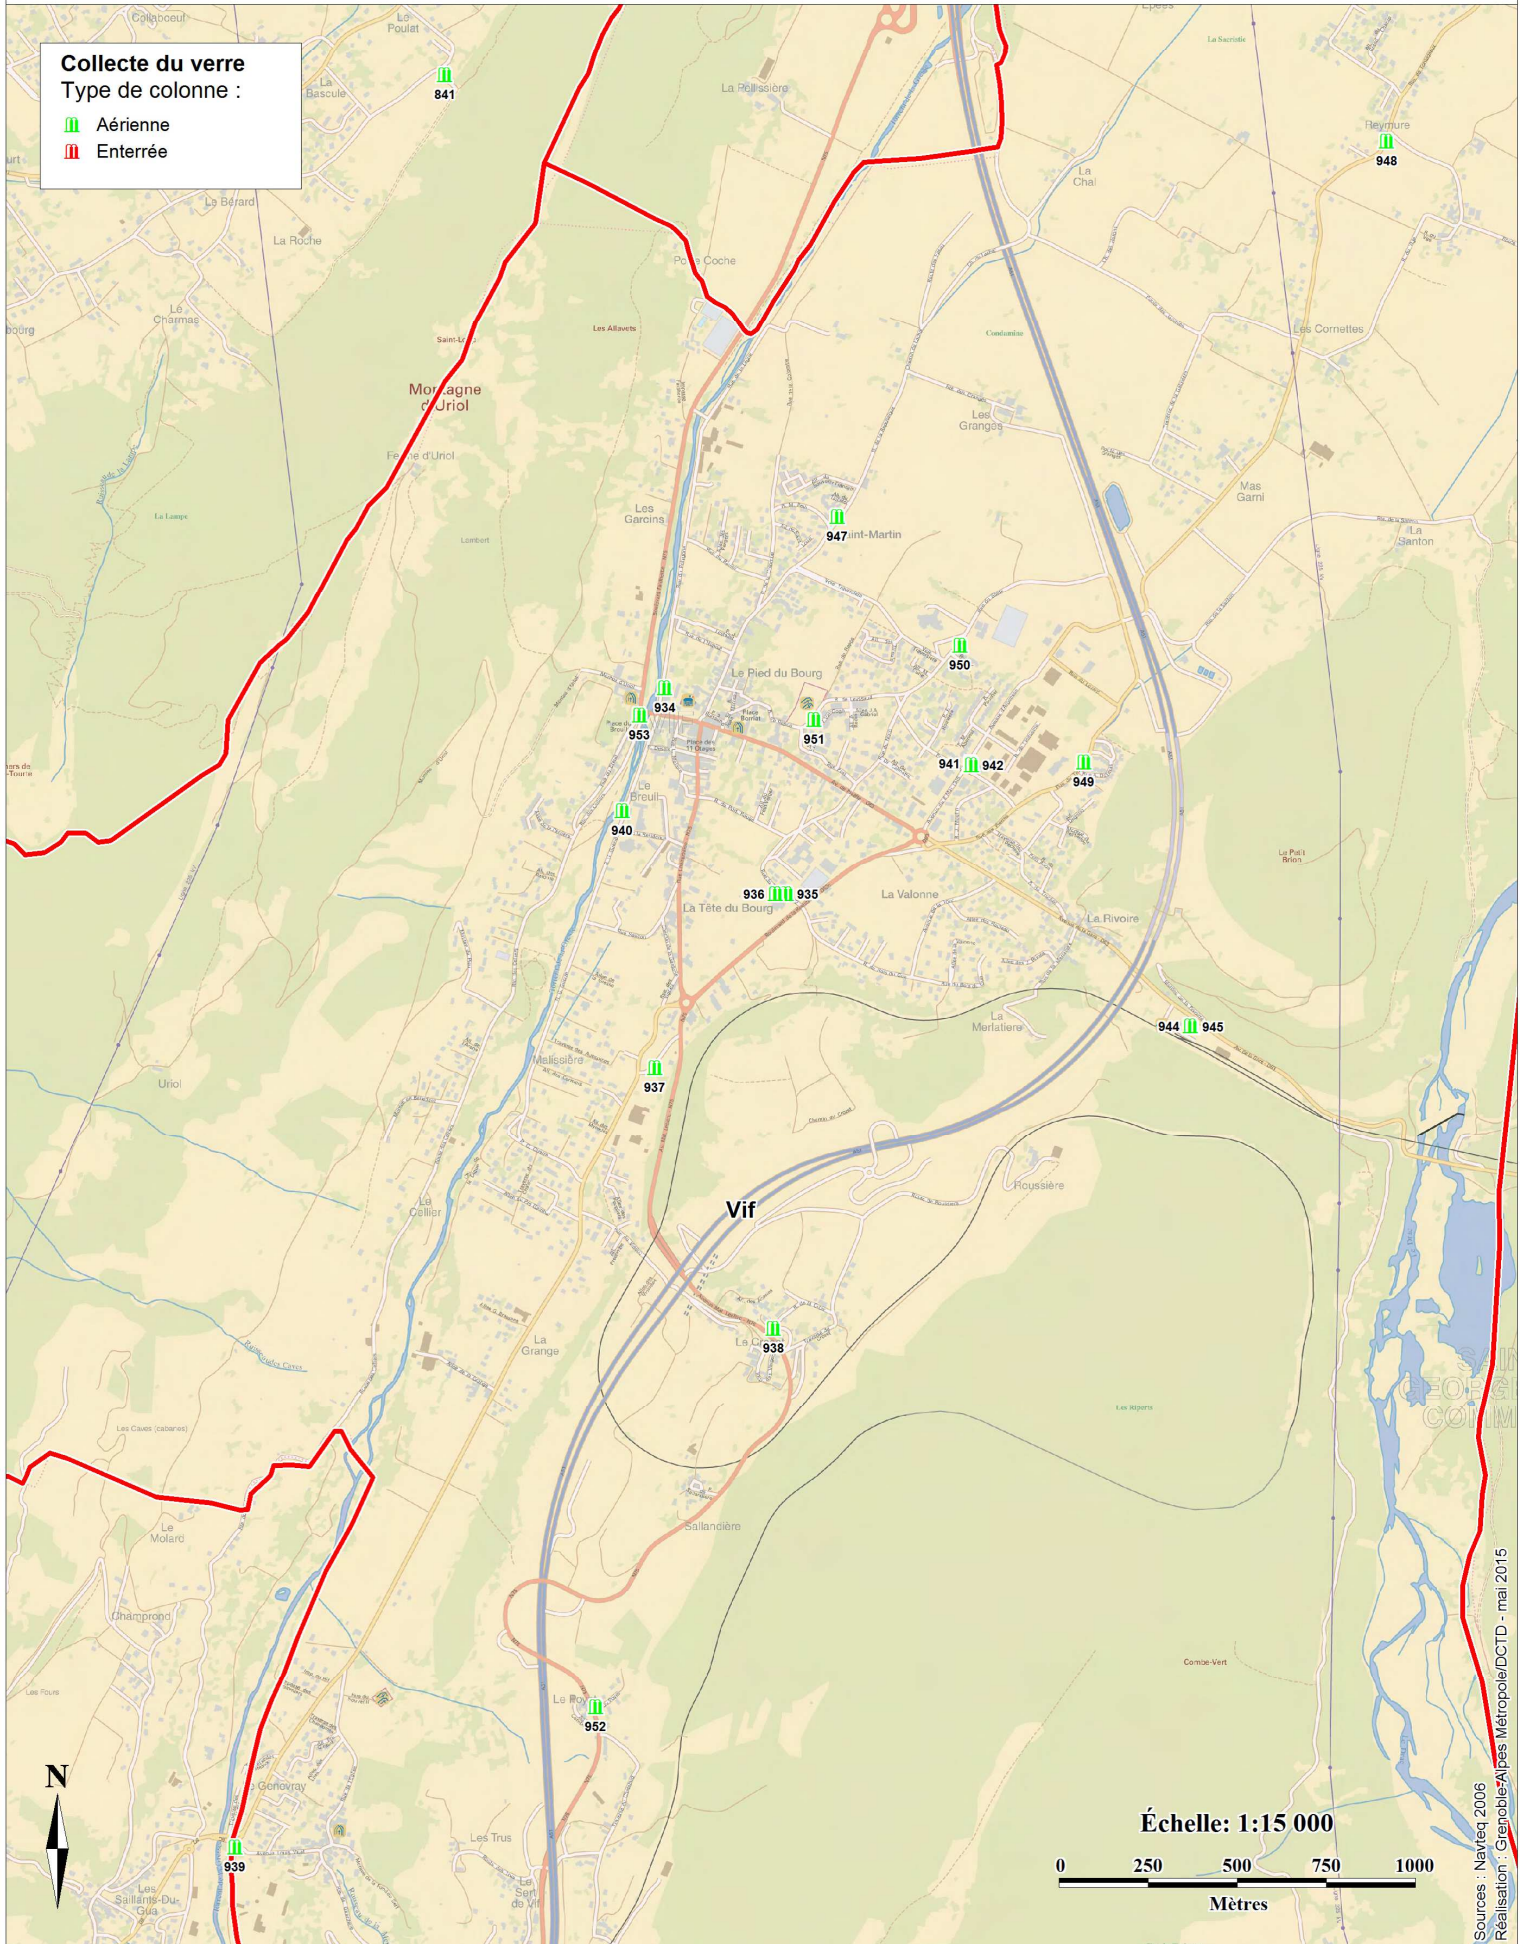

Colonnes à verre Vif

Collecte du verre
Type de colonne :

-  Aérienne
-  Enterrée

Échelle: 1:15 000

0 250 500 750 1000
Mètres