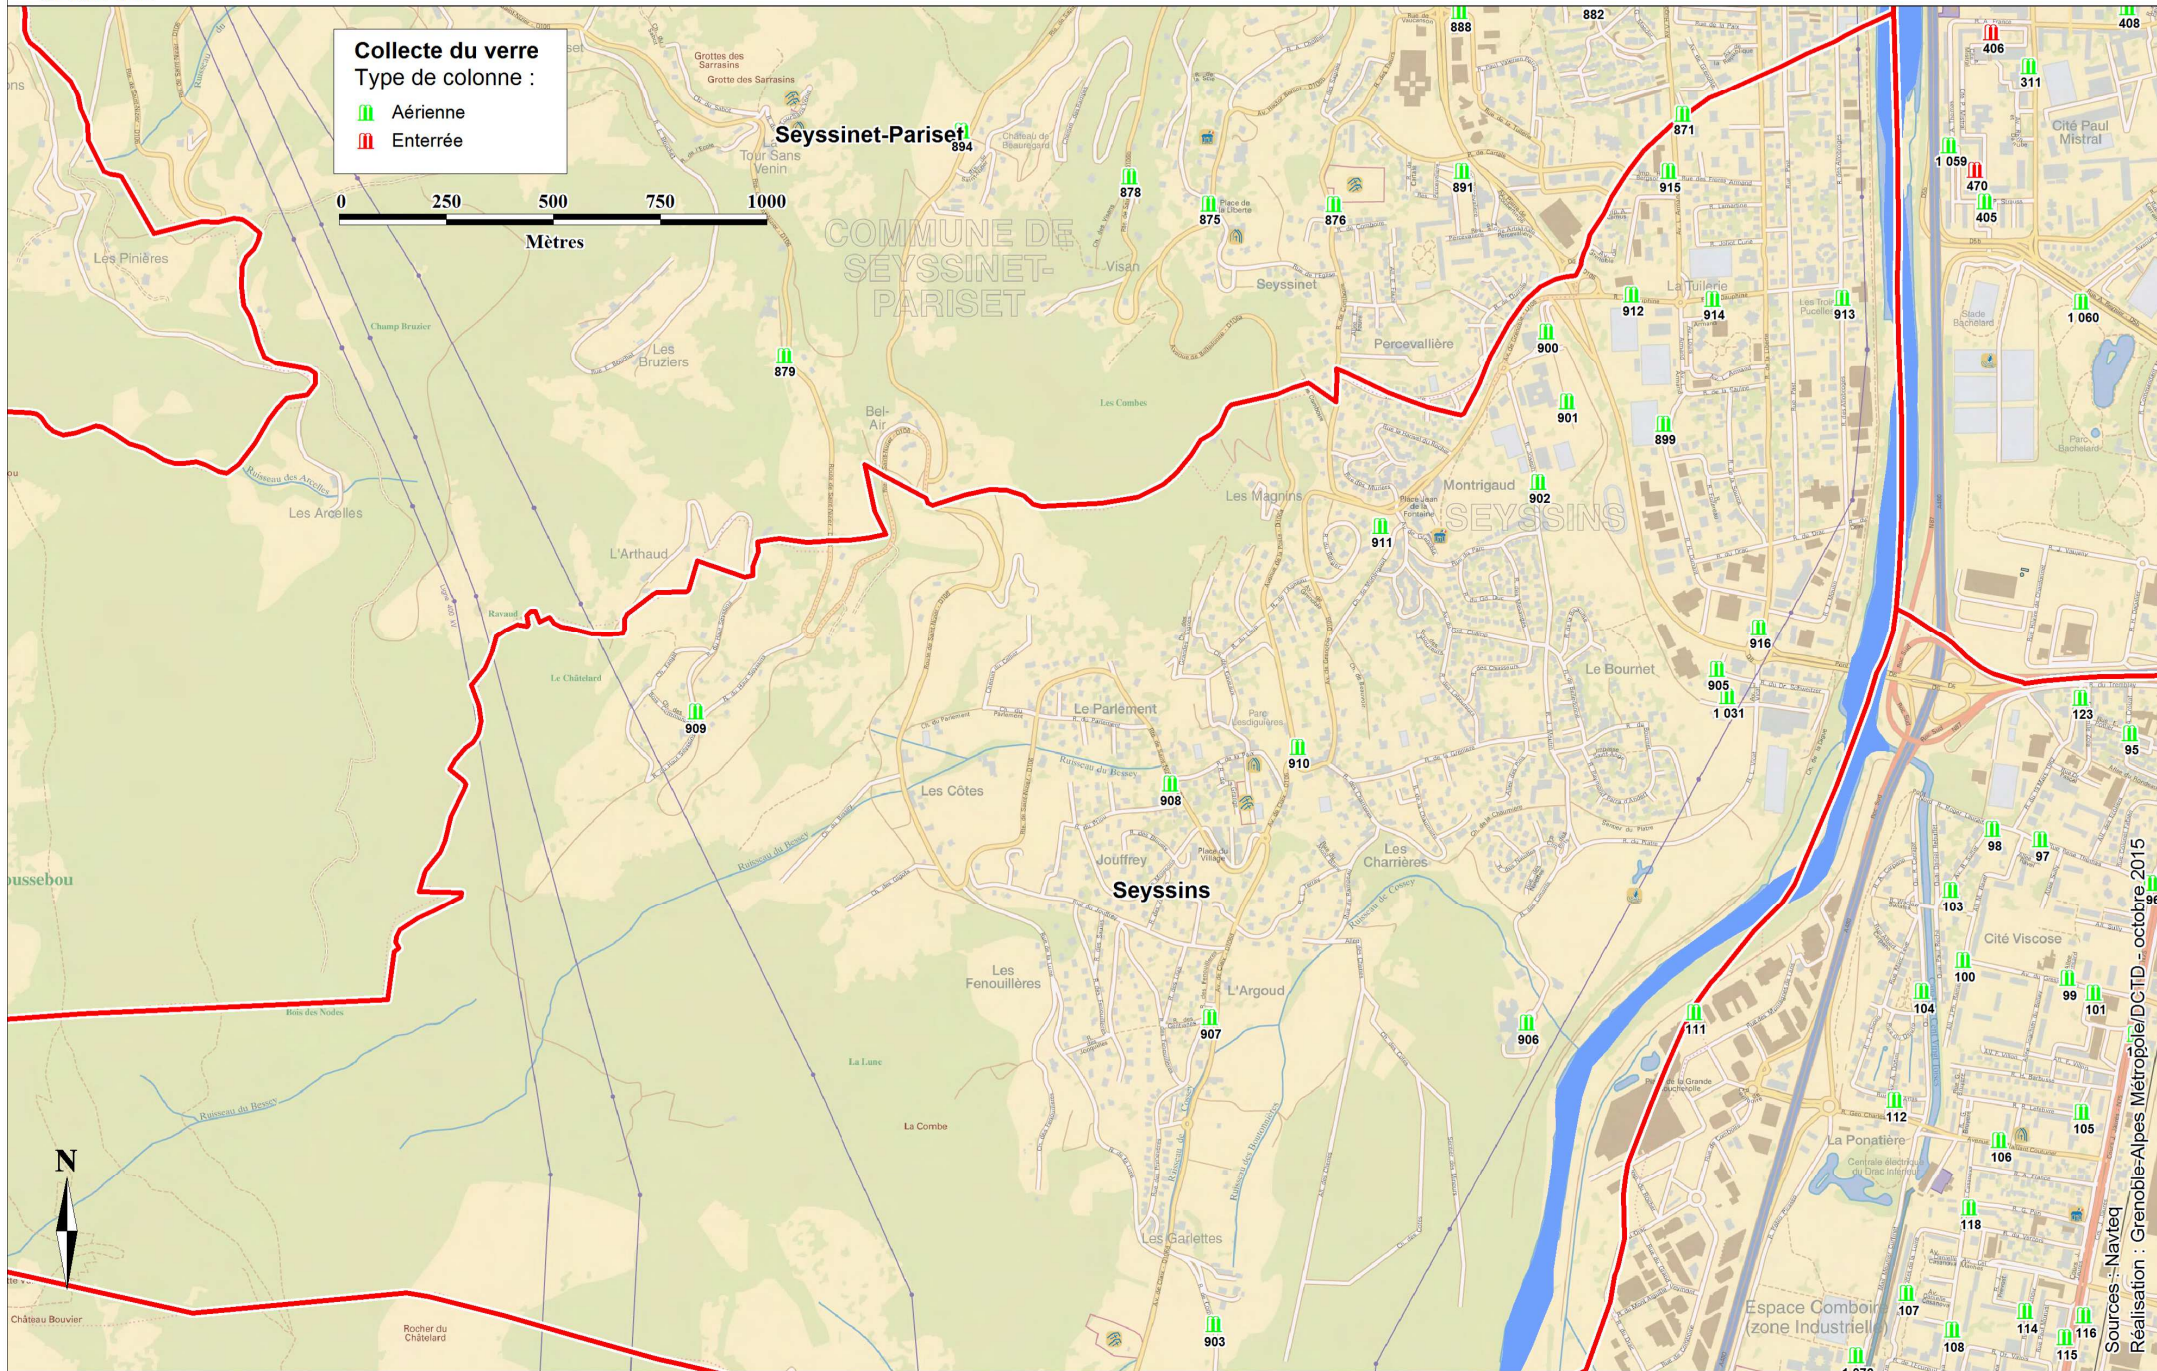

Colonnes à verre Seyssins

Collecte du verre
Type de colonne :

-  Aérienne
-  Enterrée

0 250 500 750 1000
Mètres