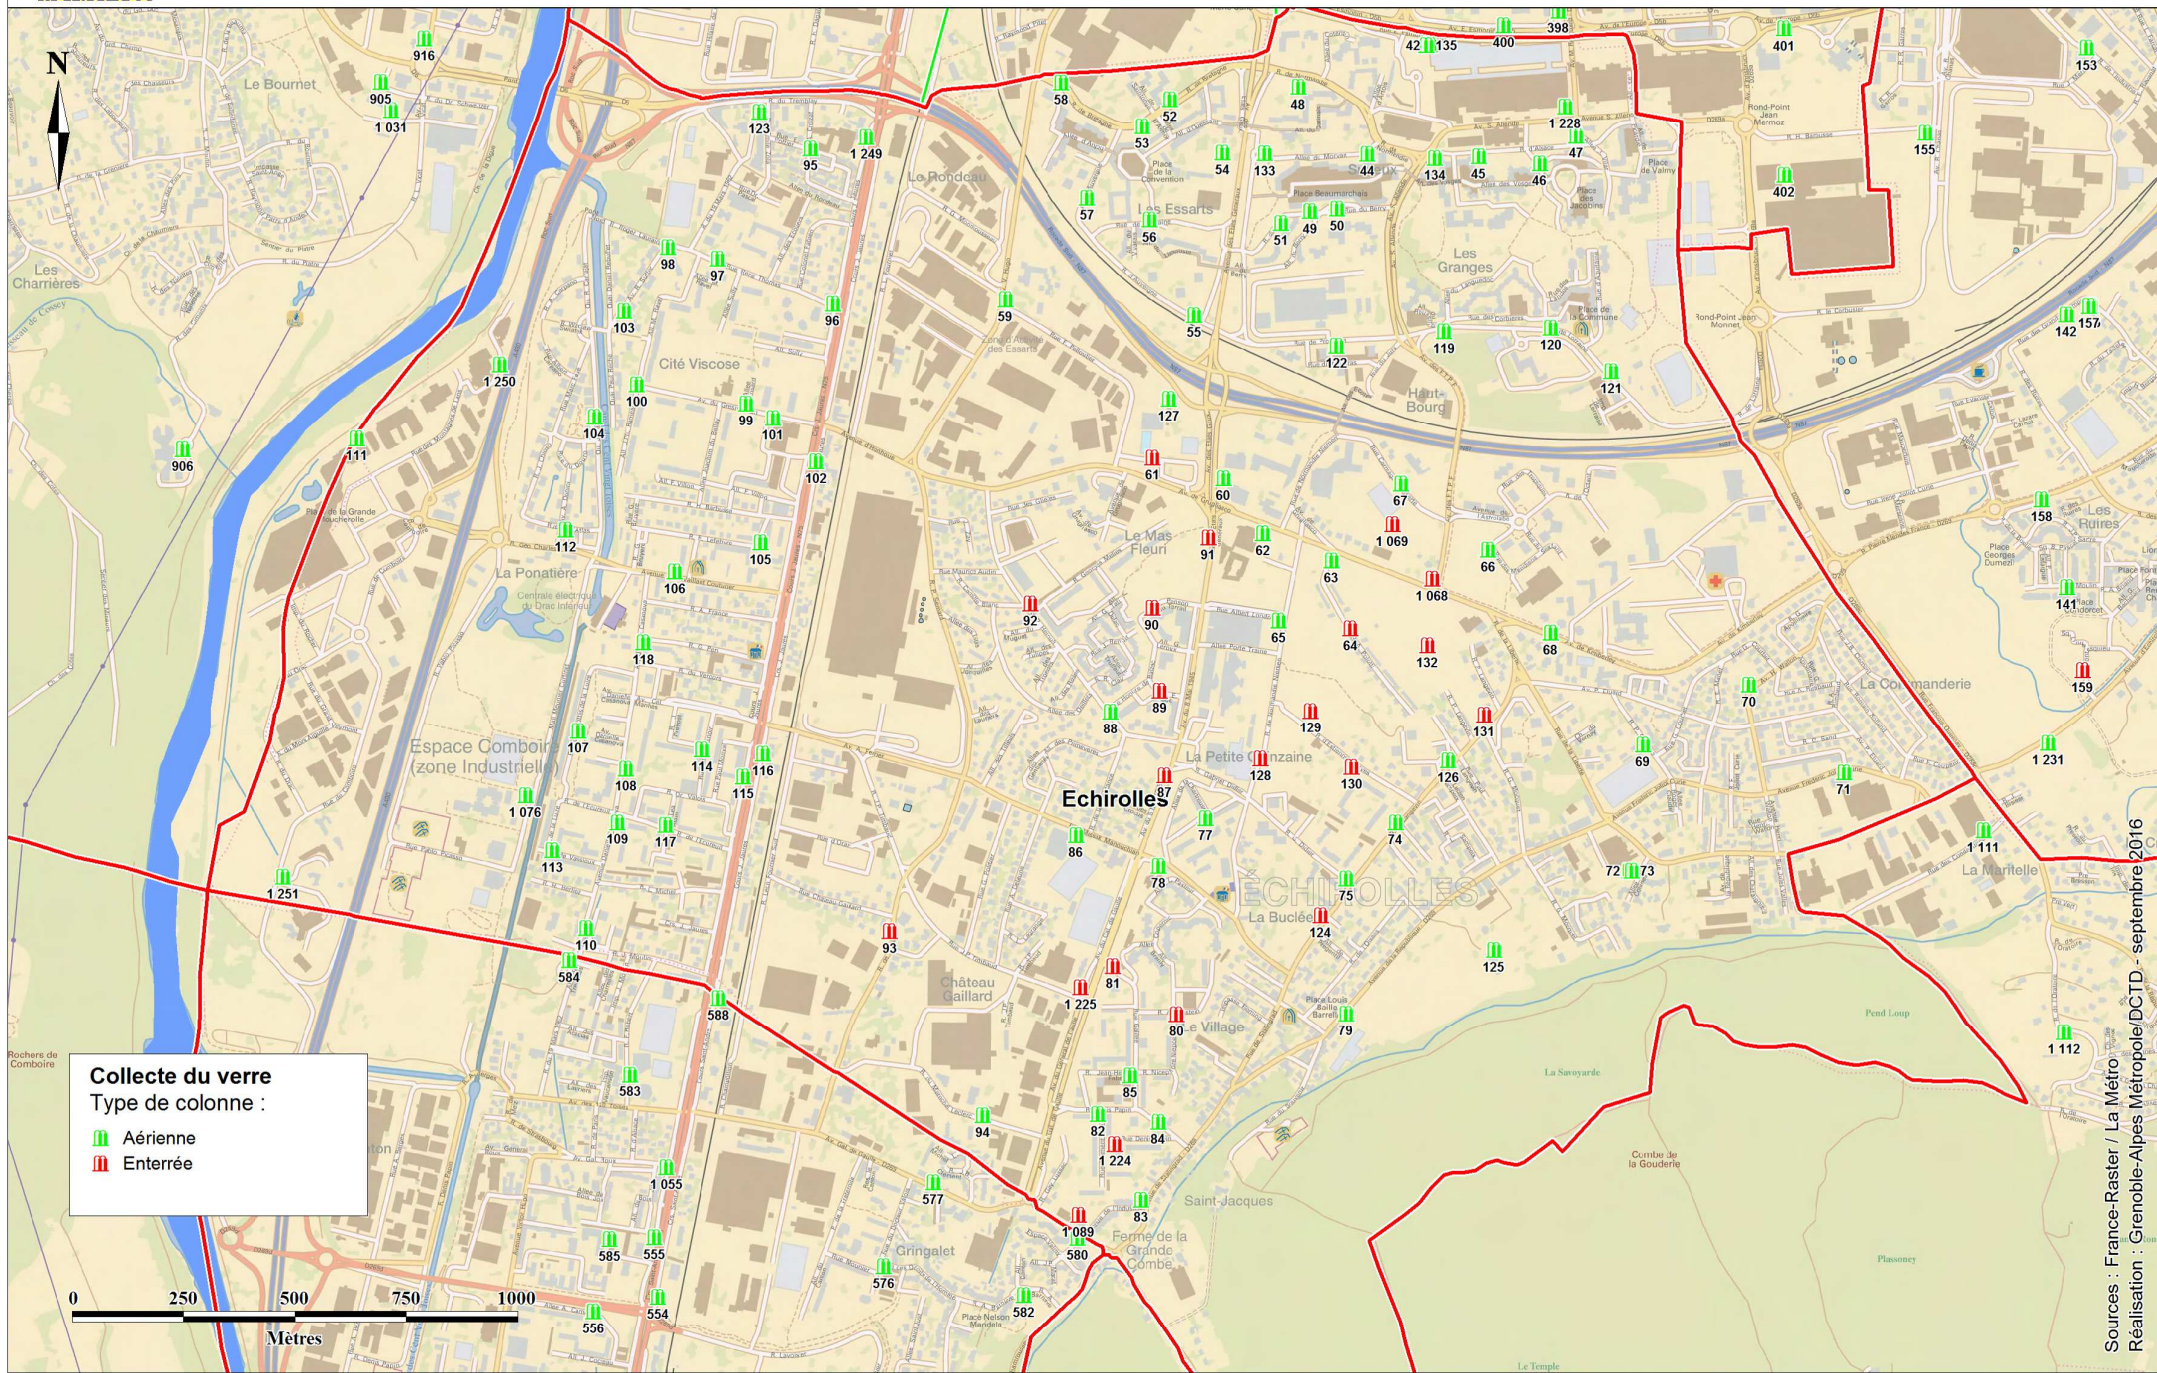

Colonnes à verre Echirolles

Collecte du verre
 Type de colonne :

-  Aérienne
-  Enterrée