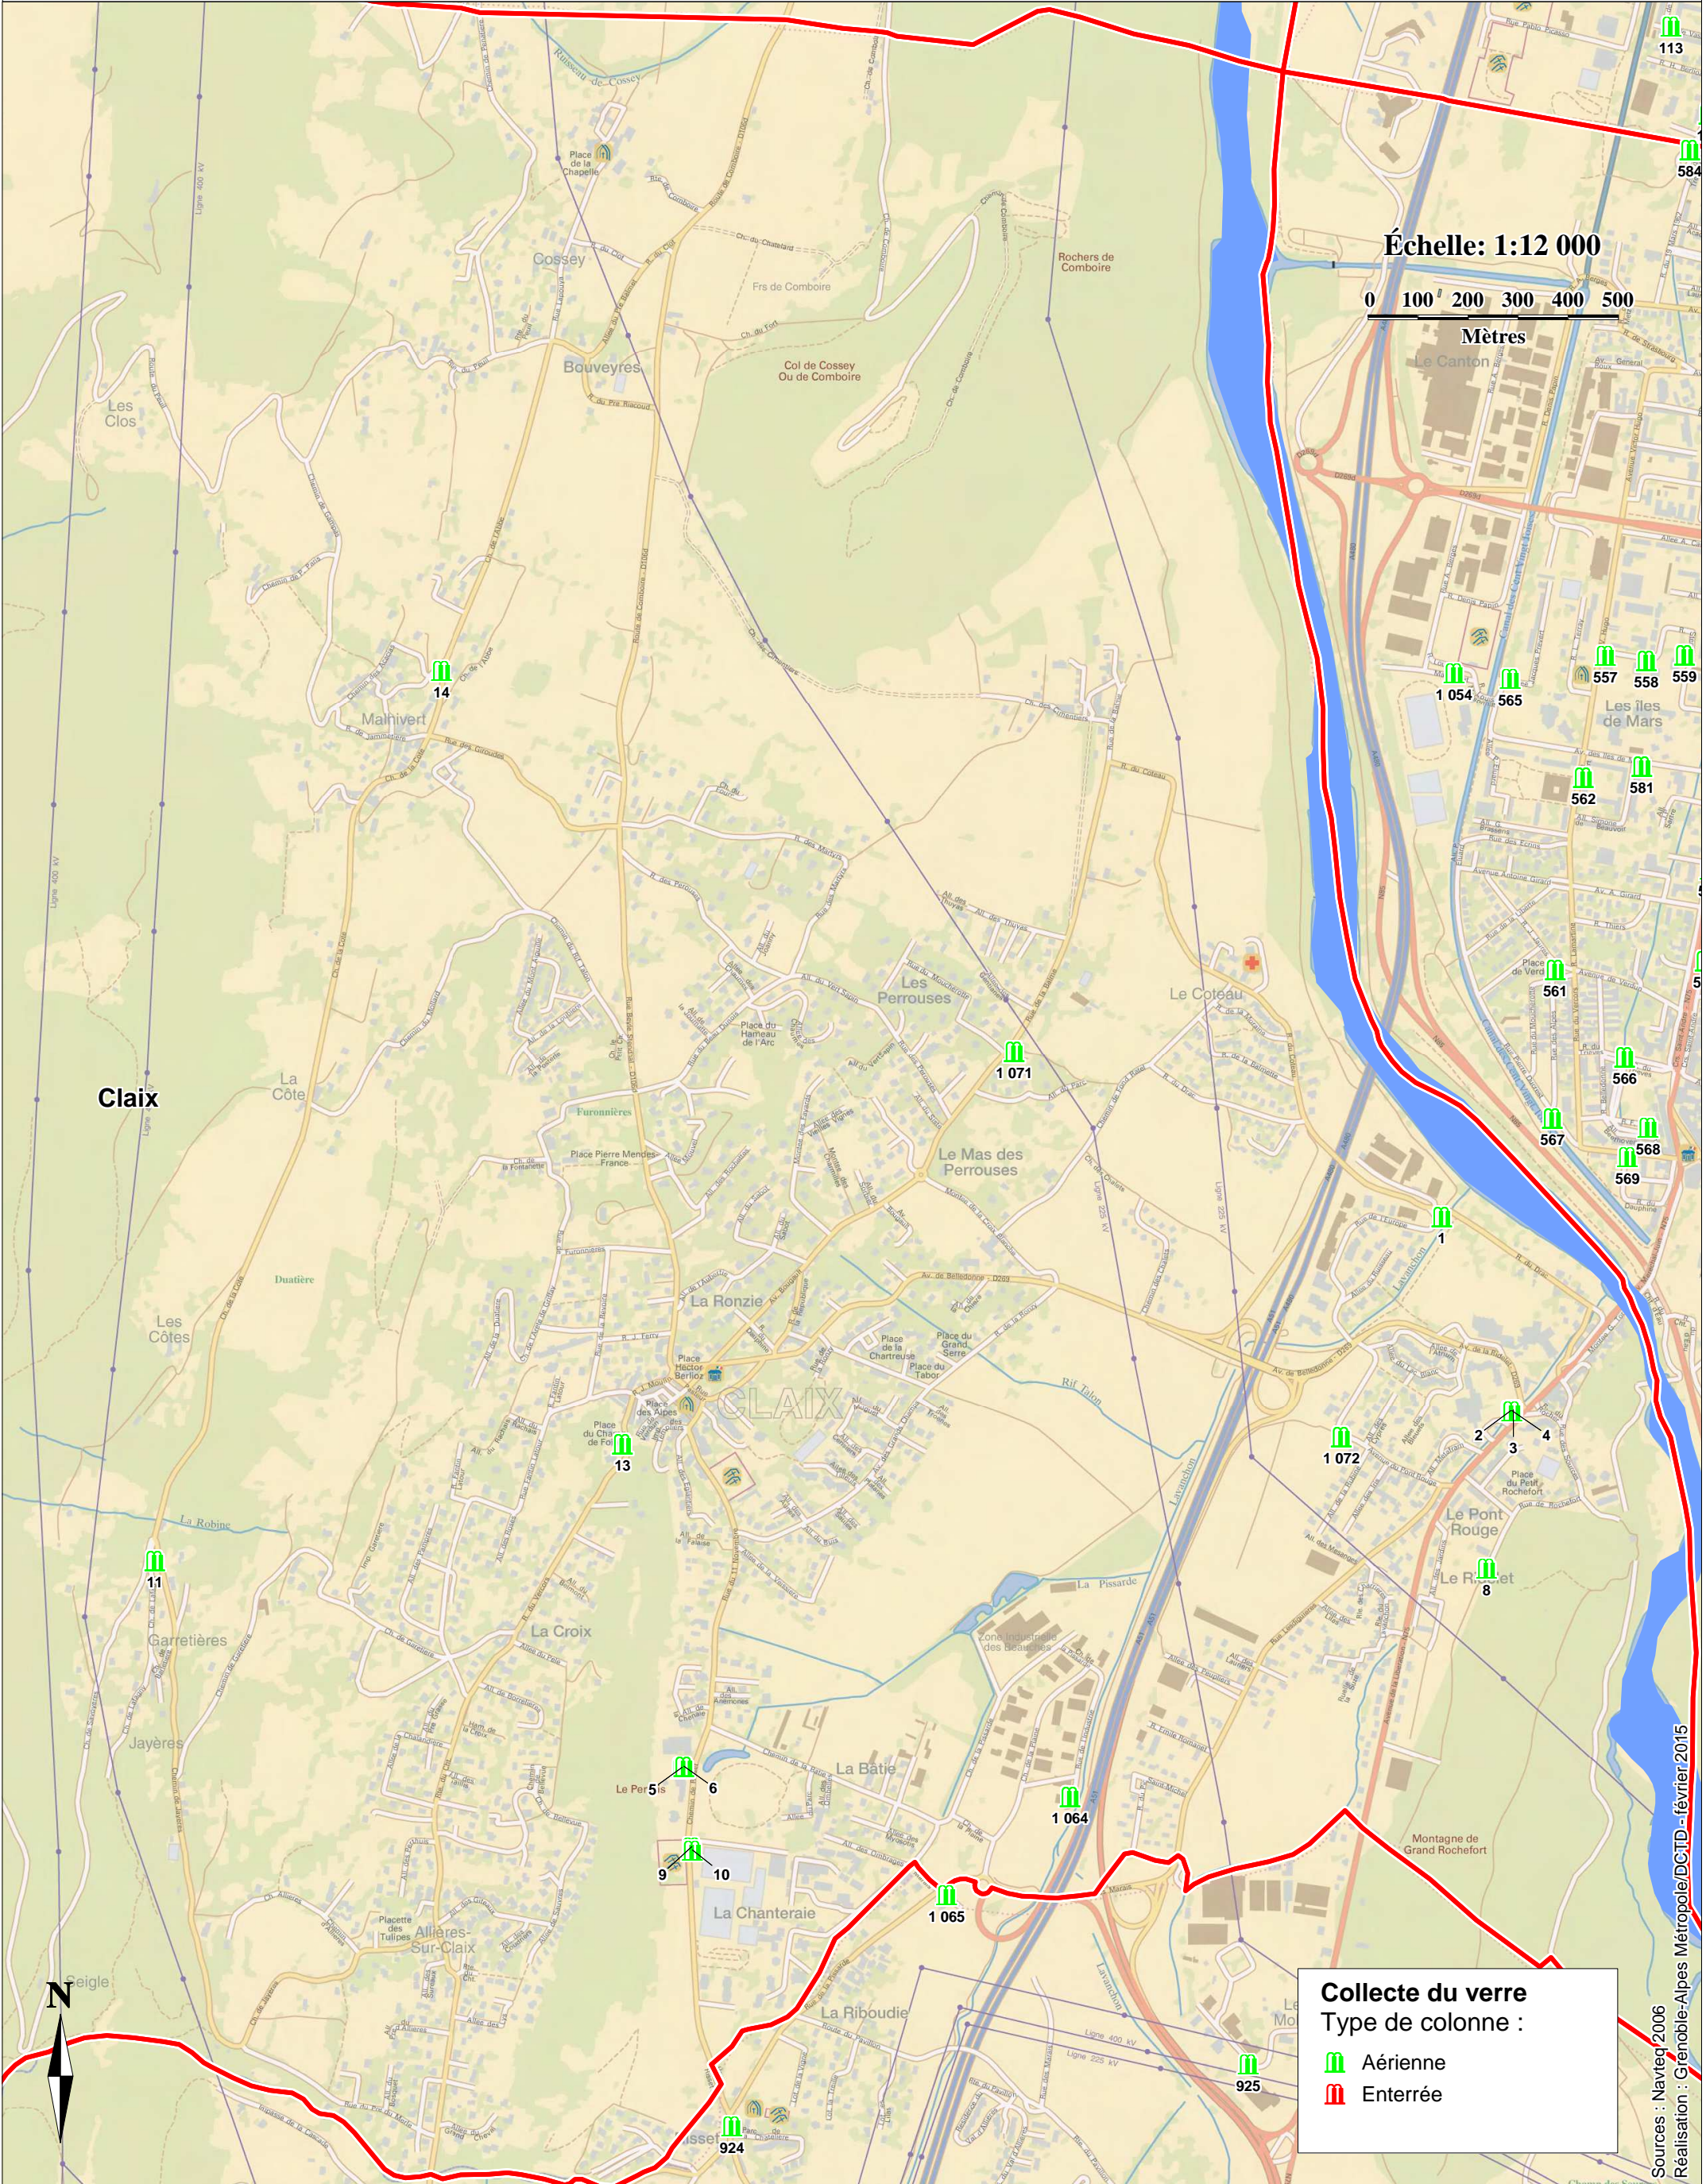

Colonnes à verre Claix

Échelle: 1:12 000

0 100 200 300 400 500
Mètres

Collecte du verre
Type de colonne :

- Aérienne
- Enterrée