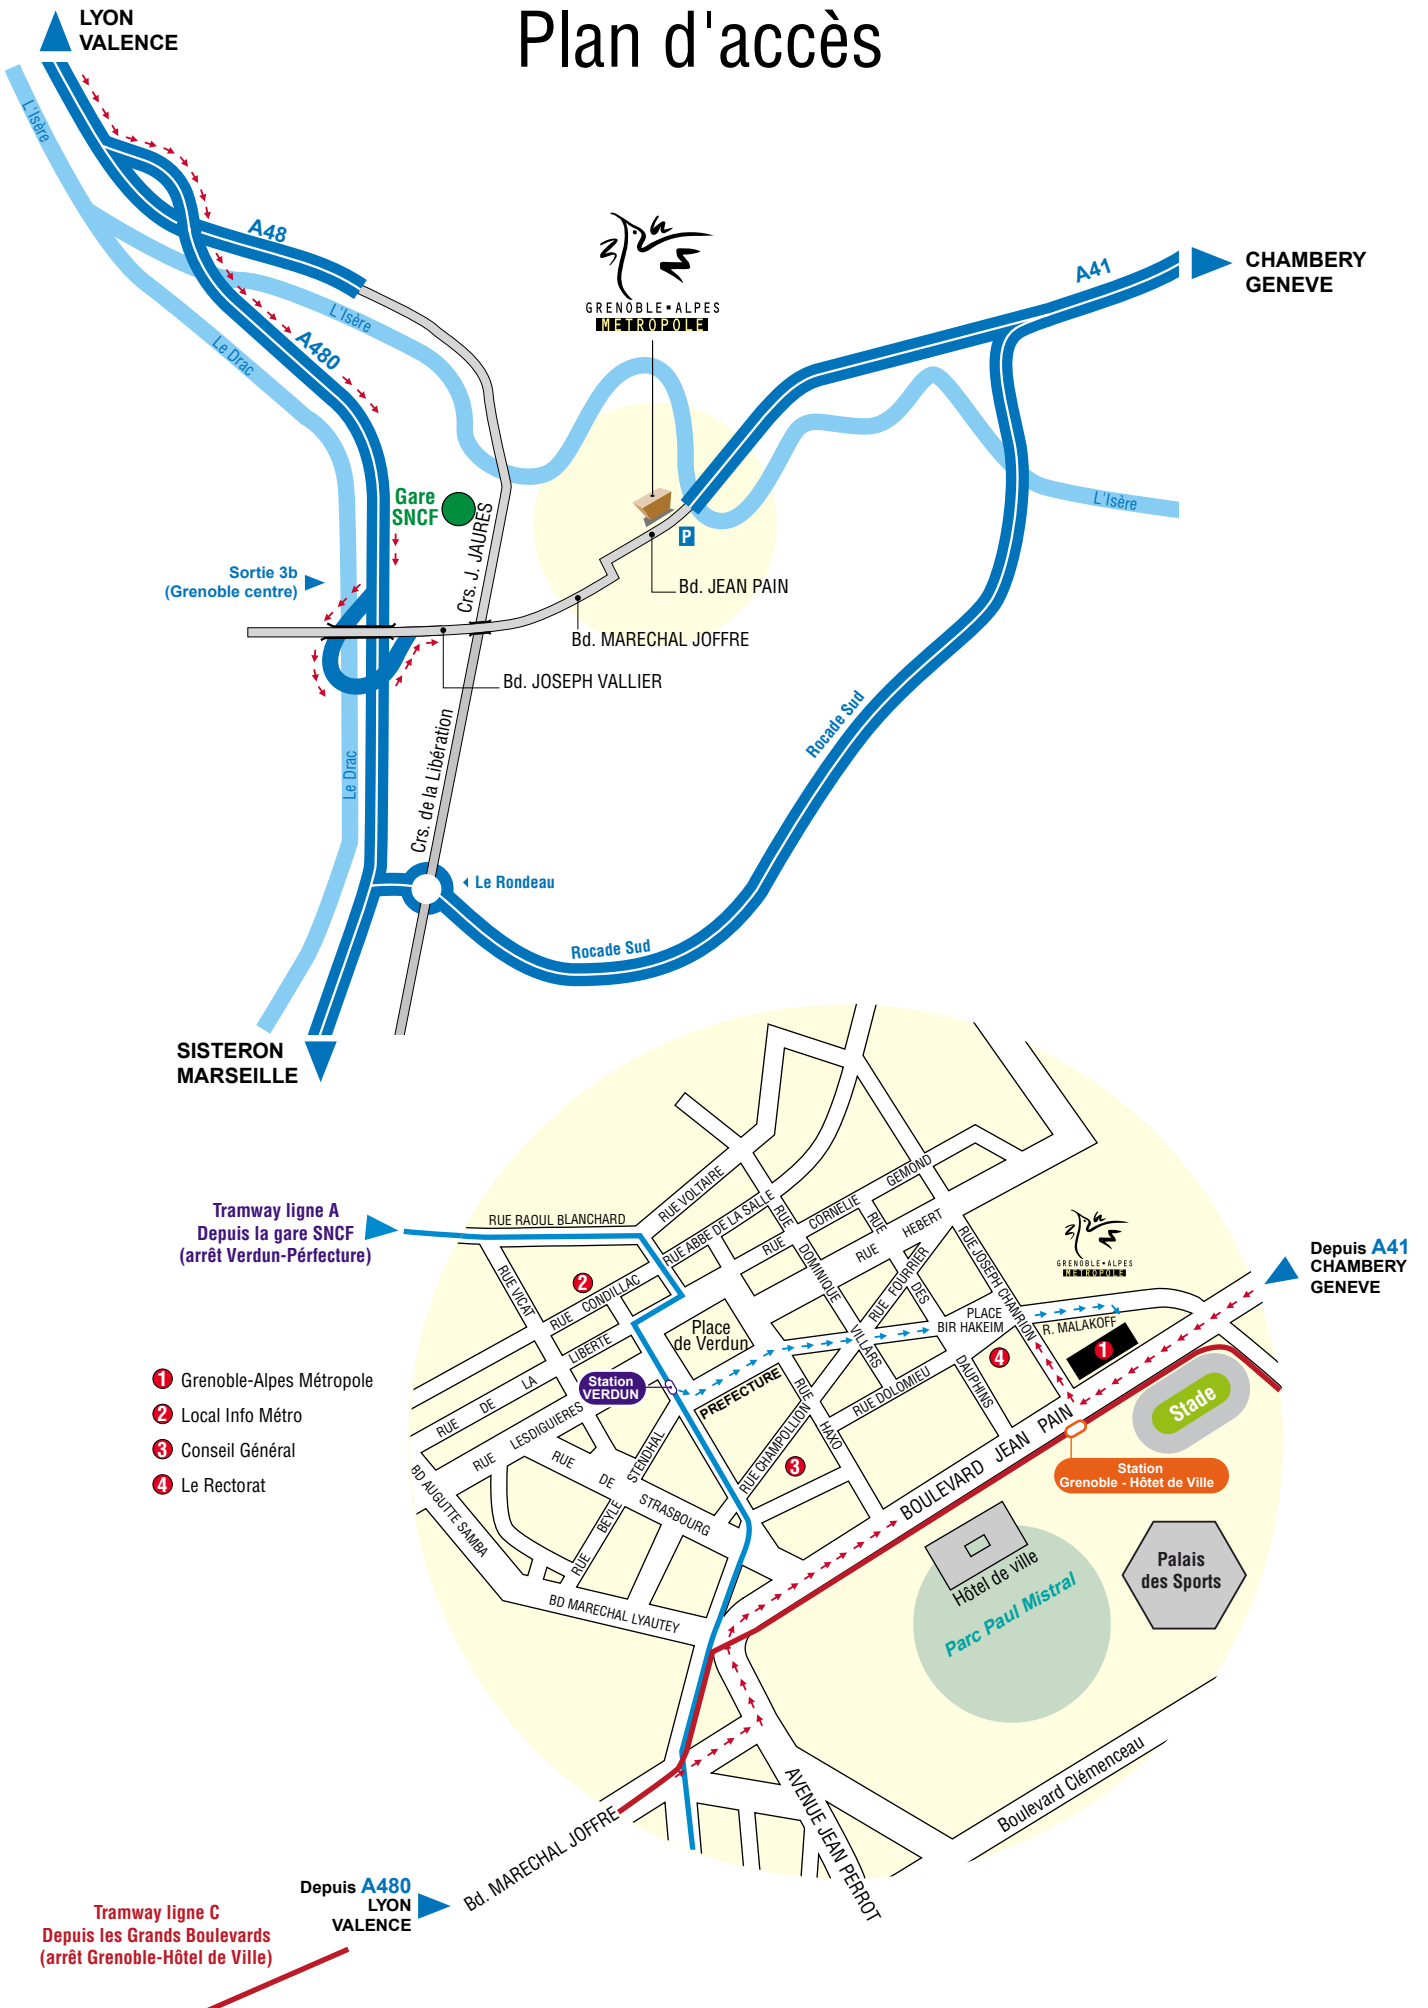

Plan d'accès

GRENOBLE-ALPES METROPOLE

3, Rue Malakoff - 38031 Grenoble CEDEX 01
 Tél. 04 76 59 59 59 - Fax 04 76 42 33 43